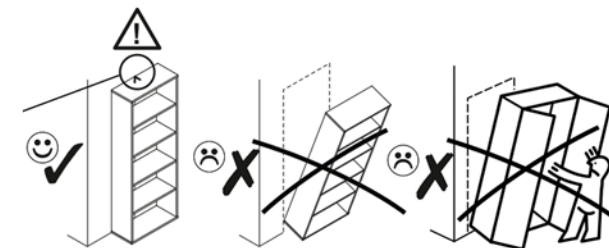

x2 e1 Ø 7x50mm	x10 r1 Ø 15x12mm	x10 r16 	x2 s2
x4 a143 	x4 b119 	x28 f1 Ø 8x30mm	x28 p25 Ø 3,5x16n
x6 l2 	x4 d1 Ø 5x17 mm	x1 n14 	x1 p17 Ø 6x60 mm
x1 f3 Ø 10x50 mm	x5 k1 	x4 c412.030 	x8 p42 Ø 3,5x25mm
x1 L300 	x4 s4 	x1 z1 	

AVERTIZARE! Mobilierul trebuie fixat permanent de perete pentru a evita riscul de răsturnare. Pachetul nu include suruburi de fixare, deoarece tipul de fixare trebuie ales în funcție de tipul de perete. Alege tipul potrivit pentru peretele tău.