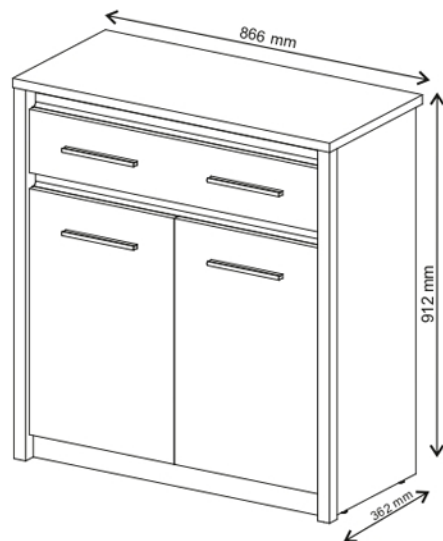

AIRON 2D1S

COD	DIMENSIONE				PACHE
001	866	362	22	1	1/1
002	884	360	16/32	1	1/1
003	884	360	16/32	1	1/1
004	798	334	16	1	1/1
005	798	310	16	1	1/1
006	586	395	16	2	1/1
008	792	151	16	1	1/1
009	742	100	16	1	1/1
010	798	60	16	1	1/1
011	300	100	16	1	1/1
012	300	100	16	1	1/1
013	60	284	16	1	1/1
015	798	60	30	2	1/1
016	826	407	3	1	1/1
017	826	407	3	1	1/1
018	760	302	3	1	1/1
ACCESSORI				1	1/1

x2 e1  Ø 7x50mm	x10 r1  Ø 15x12mm	x10 r16 	x2 s2 
x4 a143 	x4 b119 	x28 f1  Ø 8x30mm	x28 p25  Ø 3,5x16n
x6 l2 	x4 d1  Ø 5x17 mm	x1 n14 	x1 p17  Ø 6x60 mm
x1 f3  Ø 10x50 mm	x5 k1 	x4 c412.030 	x8 p42  Ø 3,5x25mm
x1 L300 	x4 s4 	x1 z1 	