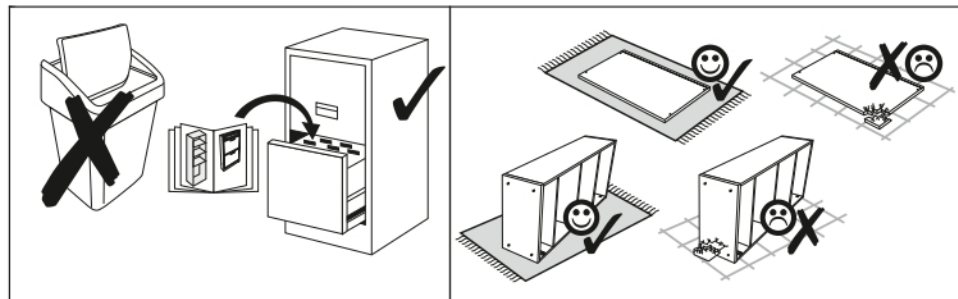

AIRON 2D1S

COD	DIMENSIONE				PACHE
001	866	362	22	1	1/1
002	884	360	16/32	1	1/1
003	884	360	16/32	1	1/1
004	798	334	16	1	1/1
005	798	310	16	1	1/1
006	586	395	16	2	1/1
008	792	151	16	1	1/1
009	742	100	16	1	1/1
010	798	60	16	1	1/1
011	300	100	16	1	1/1
012	300	100	16	1	1/1
013	60	284	16	1	1/1
015	798	60	30	2	1/1
016	826	407	3	1	1/1
017	826	407	3	1	1/1
018	760	302	3	1	1/1
ACCESSORI				1	1/1

AVERTIZARE! Mobilierul trebuie fixat permanent de perete pentru a evita riscul de răsturnare. Pachetul nu include suruburi de fixare, deoarece tipul de fixare trebuie ales în funcție de tipul de perete. Alege tipul potrivit pentru peretele tău.