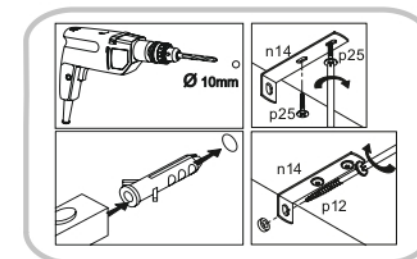

x2 e1 Ø 7x50mm	x10 r1 Ø 15x12mm	x10 r16 	x2 s2
x4 a143 	x4 b119 	x28 f1 Ø 8x30mm	x28 p25 Ø 3,5x16n
x6 l2 	x4 d1 Ø 5x17 mm	x1 n14 	x1 p17 Ø 6x60 mm
x1 f3 Ø 10x50 mm	x5 k1 	x4 c412.030 	x8 p42 Ø 3,5x25mm
x1 L300 	x4 s4 	x1 z1 	

AVERTIZARE! Mobilierul trebuie fixat permanent de perete pentru a evita riscul de răsturnare. Pachetul nu include suruburi de fixare, deoarece tipul de fixare trebuie ales în funcție de tipul de perete. Alege tipul potrivit pentru peretele tău.