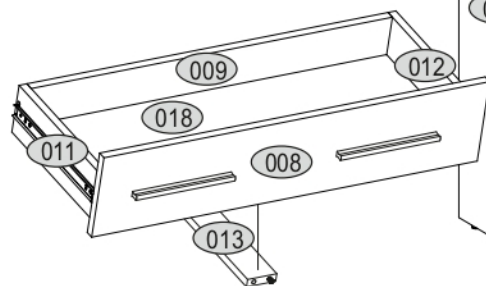

AIRON 2D1S

COD	DIMENSIONE				PACHE
001	866	362	22	1	1/1
002	884	360	16/32	1	1/1
003	884	360	16/32	1	1/1
004	798	334	16	1	1/1
005	798	310	16	1	1/1
006	586	395	16	2	1/1
008	792	151	16	1	1/1
009	742	100	16	1	1/1
010	798	60	16	1	1/1
011	300	100	16	1	1/1
012	300	100	16	1	1/1
013	60	284	16	1	1/1
015	798	60	30	2	1/1
016	826	407	3	1	1/1
017	826	407	3	1	1/1
018	760	302	3	1	1/1
ACCESSORI				1	1/1

x2 e1  Ø 7x50mm	x10 r1  Ø 15x12mm	x10 r16 	x2 s2 
x4 a143 	x4 b119 	x28 f1  Ø 8x30mm	x28 p25  Ø 3,5x16n
x6 l2 	x4 d1  Ø 5x17 mm	x1 n14 	x1 p17  Ø 6x60 mm
x1 f3  Ø 10x50 mm	x5 k1 	x4 c412.030 	x8 p42  Ø 3,5x25mm
x1 L300 	x4 s4 	x1 z1 	