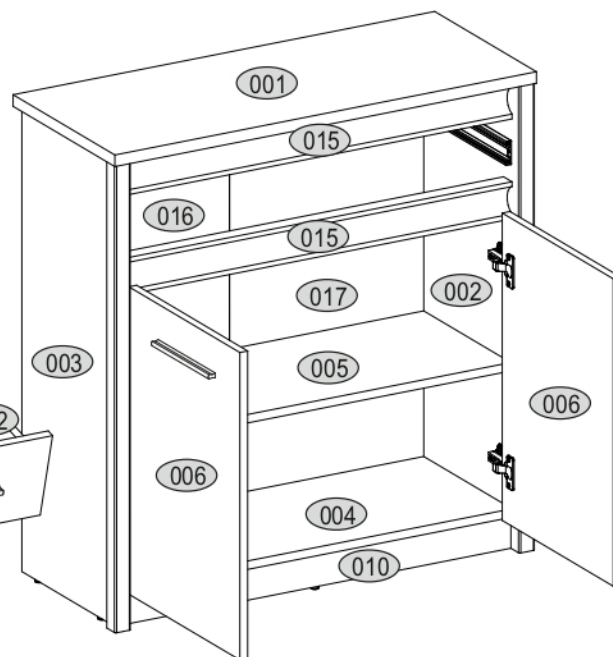

AIRON 2D1S

COD	DIMENSIONE				PACHE
001	866	362	22	1	1/1
002	884	360	16/32	1	1/1
003	884	360	16/32	1	1/1
004	798	334	16	1	1/1
005	798	310	16	1	1/1
006	586	395	16	2	1/1
008	792	151	16	1	1/1
009	742	100	16	1	1/1
010	798	60	16	1	1/1
011	300	100	16	1	1/1
012	300	100	16	1	1/1
013	60	284	16	1	1/1
015	798	60	30	2	1/1
016	826	407	3	1	1/1
017	826	407	3	1	1/1
018	760	302	3	1	1/1
ACCESSORI				1	1/1

x2 e1  Ø 7x50mm	x10 r1  Ø 15x12mm	x10 r16 	x2 s2 
x4 a143 	x4 b119 	x28 f1  Ø 8x30mm	x28 p25  Ø 3,5x16n
x6 l2 	x4 d1  Ø 5x17 mm	x1 n14 	x1 p17  Ø 6x60 mm
x1 f3  Ø 10x50 mm	x5 k1 	x4 c412.030 	x8 p42  Ø 3,5x25mm
x1 L300 	x4 s4 	x1 z1 	